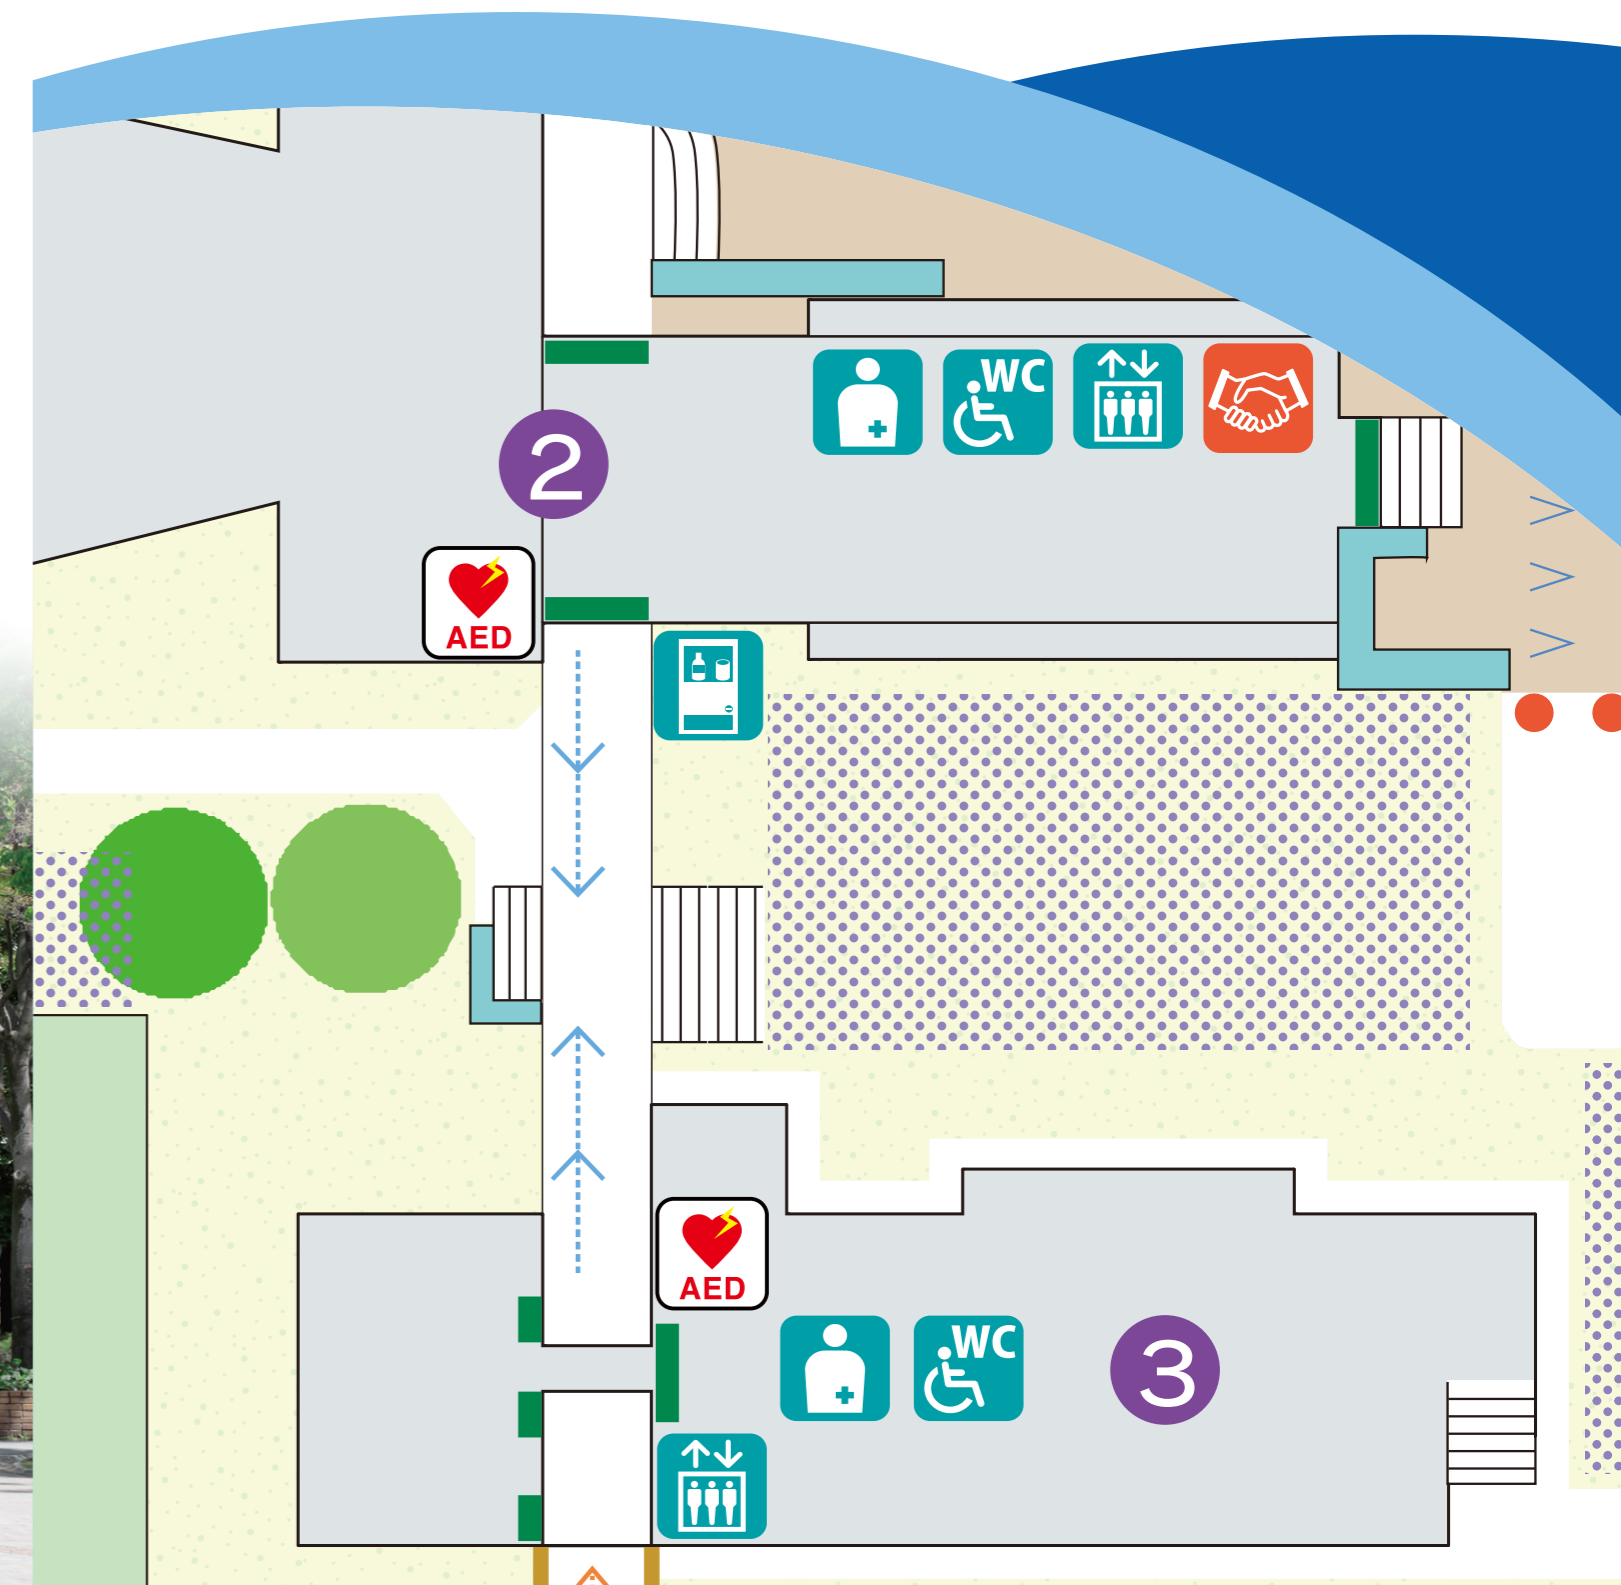

マークの説明

- バス停
- 車出入口
- 徒歩のみ出入口
- 駐車場
- 身障者用駐車場
- 車止め
- 喫煙所

路面情報

- 坂路 (矢印方向が上り)
- 車椅子が単独で登ることができる坂 (矢印の間隔が短いほど登ることが困難)
- 車椅子が単独で登ることができない坂
- 傾斜 (矢印方向が下り)
- 路面の傾斜
- 悪路 (凹凸、砂、砂利、穴等)
- 車椅子の通行に弊害がある道路
- 車椅子の通行が不可能な道路

荒牧キャンパス
 ・共同教育学部
 ・社会情報学部

群馬大学

フリーアクセスマップ

GUNMA UNIVERSITY FREE ACCESS MAP

詳細図

大学施設情報

- ① 1号館/学生センター
- ② 2号館
- ③ 3号館/
数理データ科学教育研究センター
- ④ 4号館
- ⑤ 5号館
- ⑥ 6号館
- ⑦ 7号館
- ⑧ 8号館
- ⑨ 9号館
- ⑩ 10号館
- ⑪ 11号館/
次世代モビリティ社会実装研究センター
- ⑫ 基幹棟 (中会議室)
- ⑬ 健康支援総合センター
- ⑭ 本部管理棟
- ⑮ 環境美化室
- ⑯ 守衛所
- ⑰ 合宿研修施設
- ⑱ 学生会館「アザレア」
(ミュージックホール/国際センター/アトリウムラウンジ)
- ⑲ キャリアサポート室
- ⑳ 体育館/武道場
- ㉑ 課外活動施設
- ㉒ 総合情報メディアセンター
(中央図書館/情報基盤部門)
- ㉓ 総合情報メディアセンター
(情報基盤部門)
- ㉔ 憩いの広場/自主自立の森
- ㉕ 遊歩道

マークの説明

- ATM
- 食事処
- 自動販売機
- 自動販売機 (バリアフリー)
- 公衆電話
- 生協店舗
- サポートルーム
- 事務
※⑩のみ 3F
- 多目的トイレ
- オストメイト
- エレベーター
- 身障者用駐車場
- 駐車場
- 車止め
- AED
- 喫煙所
- 証明写真 BOX

アクセス

- 建物入口
- アクセススロープ
車椅子で入口へアクセス可能なスロープ

路面情報

- 坂路 (矢印方向が上り)
- 車椅子が単独で登ることができる坂
(矢印の間隔が短いほど登ることが困難)
- 車椅子が単独で登ることができない坂
- 傾斜 (矢印方向が下り)
路面の傾斜
- 悪路 (凹凸、砂、砂利、穴等)
- 車椅子の通行に弊害がある道路
- 車椅子の通行が不可能な道路

その他

- 段差
- 駐輪場
- 植栽

学生支援センター 障害学生サポートルーム

群馬大学では障害があるなどの理由により、修学において機器・手話通訳・移動補助や講義における前席確保などの支援をする必要がある学生のための「障害学生サポートルーム」を設けています。

開室時間 / 8:30 ~ 17:15 (月~金)
所在地 / 〒371-8510 群馬県前橋市荒牧町4-2 2号館103
連絡先 / TEL・FAX 027-220-7114 E-mail a_dis-support@ml.gunma-u.ac.jp