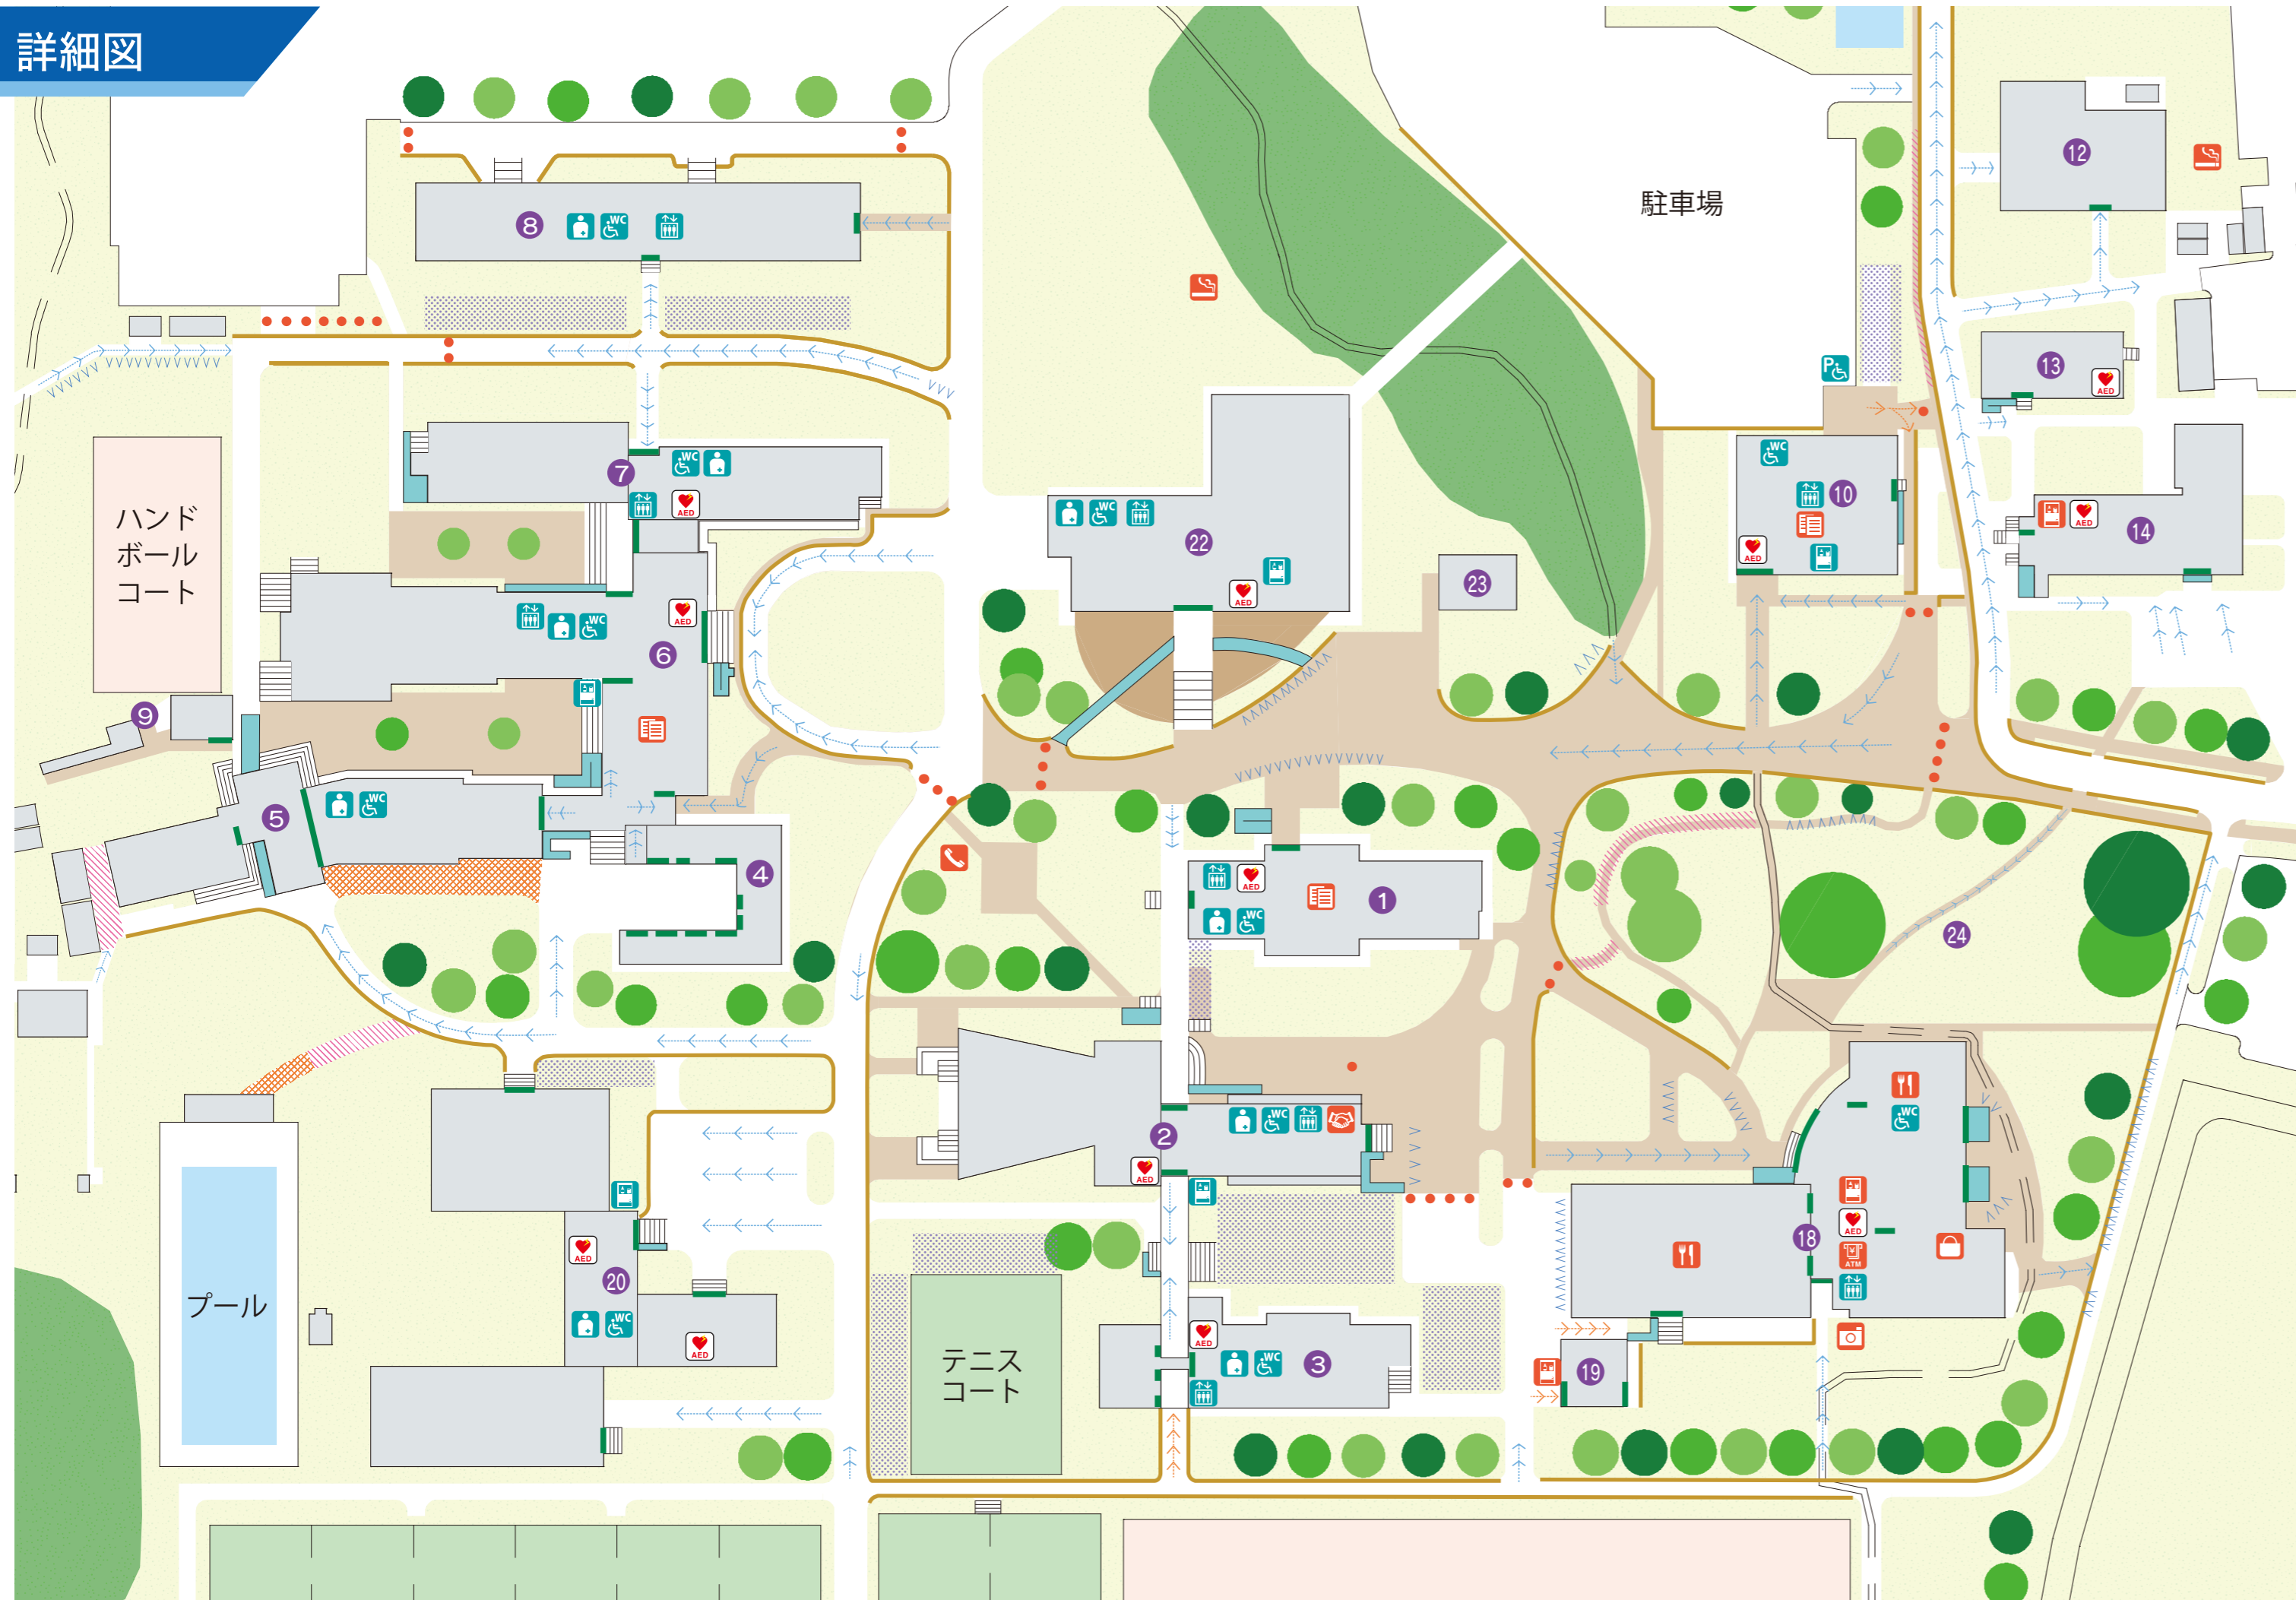

マークの説明

- バス停
- 車出入口
- 徒歩のみ出入口
- 駐車場
- 身障者用駐車場
- 車止め
- 喫煙所

路面情報

- 坂路 (矢印方向が上り)
- 車椅子が単独で登ることができる坂 (矢印の間隔が短いほど登ることが困難)
- 車椅子が単独で登ることができない坂
- 傾斜 (矢印方向が下り)
- 路面の傾斜
- 悪路 (凹凸、砂、砂利、穴等)
- 車椅子の通行に弊害がある道路
- 車椅子の通行が不可能な道路

荒牧キャンパス
 ・共同教育学部
 ・社会情報学部

群馬大学

フリーアクセスマップ

GUNMA UNIVERSITY FREE ACCESS MAP

詳細図

大学施設情報

- ① 1号館/学生センター
- ② 2号館
- ③ 3号館/
数理データ科学教育研究センター
- ④ 4号館
- ⑤ 5号館
- ⑥ 6号館
- ⑦ 7号館
- ⑧ 8号館
- ⑨ 9号館
- ⑩ 10号館
- ⑪ 11号館/
次世代モビリティ社会実装研究センター
- ⑫ 基幹棟 (中会議室)
- ⑬ 健康支援総合センター
- ⑭ 本部管理棟
- ⑮ 環境美化室
- ⑯ 守衛所
- ⑰ 合宿研修施設
- ⑱ 学生会館「アザレア」
(ミュージックホール/国際センター/アトリウムラウンジ)
- ⑲ キャリアサポート室
- ⑳ 体育館/武道場
- ㉑ 課外活動施設
- ㉒ 総合情報メディアセンター
(中央図書館/情報基盤部門)
- ㉓ 総合情報メディアセンター
(情報基盤部門)
- ㉔ 憩いの広場/自主自立の森
- ㉕ 遊歩道

マークの説明

- ATM
- 食事処
- 自動販売機
- 自動販売機 (バリアフリー)
- 公衆電話
- 生協店舗
- サポートルーム
- 事務
※⑩のみ 3F
- 多目的トイレ
- オストメイト
- エレベーター
- 身障者用駐車場
- 駐車場
- 車止め
- AED
- 喫煙所
- 証明写真 BOX

アクセス

- 建物入口
- アクセススロープ
車椅子で入口へアクセス可能なスロープ

路面情報

- 坂路 (矢印方向が上り)
- 車椅子が単独で登ることができる坂
(矢印の間隔が短いほど登ることが困難)
- 車椅子が単独で登ることができない坂
- 傾斜 (矢印方向が下り)
路面の傾斜
- 悪路 (凹凸、砂、砂利、穴等)
- 車椅子の通行に弊害がある道路
- 車椅子の通行が不可能な道路

その他

- 段差
- 駐輪場
- 植栽

学生支援センター 障害学生サポートルーム

群馬大学では障害があるなどの理由により、修学において機器・手話通訳・移動補助や講義における前席確保などの支援をする必要がある学生のための「障害学生サポートルーム」を設けています。

開室時間 / 8:30 ~ 17:15 (月~金)
所在地 / 〒371-8510 群馬県前橋市荒牧町4-2 2号館103
連絡先 / TEL・FAX 027-220-7114 E-mail a_dis-support@ml.gunma-u.ac.jp